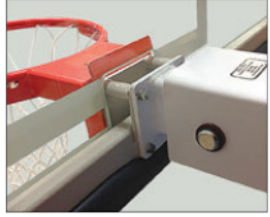

The NEW **LEGACY**™ منصة كرة السلة المحمولة

إطار من الألمنيوم على طول الحافة
يحمي اللوحة الخلفية من التوتّر.

حلقة الكرة Pro-Action™ الحصريّة
القابلة للضبط بزواوية 180 درجة مع
نظام تحرير التوتّر.

طريقة أكثر أماناً لتسجيل الهدف، حلقة
الكرة الخاصة هذه ذات القدرة المتعددة
على الانفصال في اتجاهات متعددة تساعد
في حماية اللاعبين.

حلقة الكرة ذات القدرة على الانفصال
بزواوية 180 درجة تتميز بإمكانيات التعديل
تمثل لكل قوانين (NCAA) للمرونة،
بالإضافة إلى آلية القفل الإيجابي للحصول
على ارتدادات أكثر متساوية.

خدمة حقيقية من أشخاص حقيقيين

Lee Ramirez، وكيل مبيعات دولي،
lramirez@snaSPORTSgroup.com
واتساب: 1.708.835.5026

الجهة الخلفية لتثبيت الحلقة

لوح زجاجي "Dunk Proof"

تتصل حلقة الشبكة بلوحة معدنية مرتبطة بالعارضة الرئيسية. لا تمر
المسامير عبر الزجاج - لذلك فإن تسجيل الأهداف بقوة لا يضع أي توتر
على الزجاج. "أوائل التغيّر بمزايا هذه الحلقة لأي شخص يستمتع. حقيقة
عدم لمس الحلقة الزجاج هو أمر واضح لي، ويجب أن يكون كذلك بالنسبة
للجميع." ت. روس بايلي كبير المديرين الرياضيين المشاركين
من Texas Christian University

يتم تنشيط دبوس التموضع تلقائياً عندما يتم رفع
منصة الهدف بالكامل.

جهاز توتّر قابل للقفل يخلق ارتباطاً بين هياكل الدعم
العمودية ويساعد في تقليل الاهتزاز.

آلية تأمين تلقائية للمنصة مع نظام تشغيل
بالقدم لتسهيل رفع المنصة.