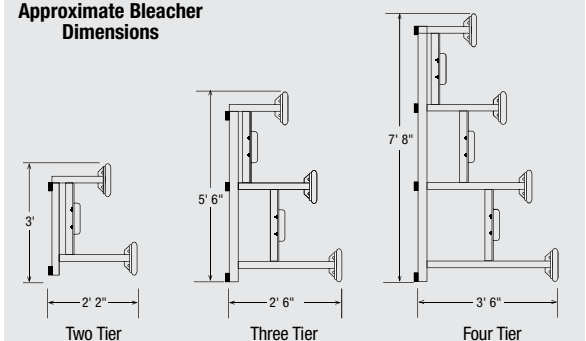

Weatherbeater™ Premium Outdoor Bleachers

An extra measure of comfort and safety... Same basic features as outlined above • The addition of an extra foot rest plank and heel kick panel not only improve safety but also provide comfort, child control and reduced dropped or lost loose objects like jackets, purses and backpacks • **Add color planks (see page 74) to customize your field** • Five-year limited warranty.

Length	Tiers	Seating Capacity	Approx. Overall Dimension	Standard Structure Model #	Premium Structure Model #
7½'	3	15	2' 6" (h) x 5' 6" (d) x 7½' (l)	BLO0703AA	BLO0703AXLAA
7½'	4	20	3' 6" (h) x 7' 8" (d) x 7½' (l)	BLO0704AA	BLO0704AXLAA
15'	2	20	2' 2" (h) x 3' (d) x 15' (l)	BLO1502AA	BLO1502AXLAA
15'	3	30	2' 6" (h) x 5' 6" (d) x 15' (l)	BLO1503AA	BLO1503AXLAA
15'	4	40	3' 6" (h) x 7' 8" (d) x 15' (l)	BLO1504AA	BLO1504AXLAA
21'	3	42	2' 6" (h) x 5' 6" (d) x 21' (l)	BLO2103AA	BLO2103AXLAA
21'	4	56	3' 6" (h) x 7' 8" (d) x 21' (l)	BLO2104AA	BLO2104AXLAA

Approximate Bleacher Dimensions